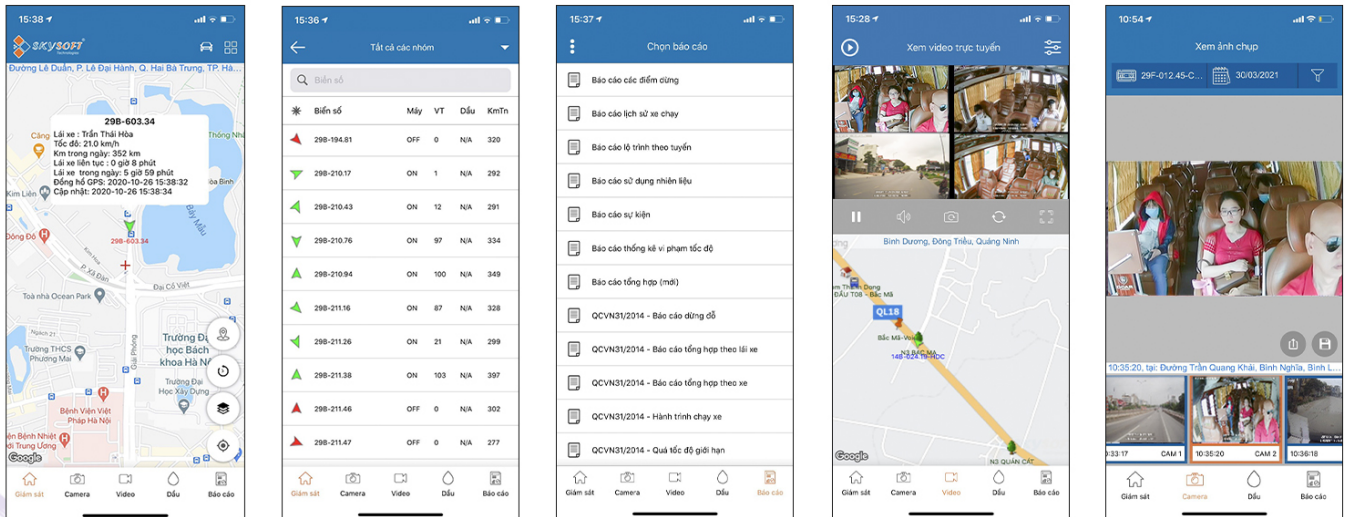

Cảm biến chống va chạm

Các thiết bị có thể tích hợp với thiết bị GSHT SKYBOX ND10Cam

Thông số kỹ thuật

Hệ thống	Hệ điều hành	Linux 3.18
	CPU	ARM A7
	Lõi xử lý	Dual-core @ Max. 1.3 GHz
	Bộ nhớ RAM	DDR3 512MB
Video	Video input	4 kênh đầu vào AHD Camera Full HD 1080p
	Video output	1 kênh AV đầu ra CVBS
	Định dạng nén	Chuẩn nén H.264 hoặc H.265
	Hiện thị xem trước	Xem toàn màn hình hoặc chia màn hình thành 4 phần riêng biệt ứng với mỗi Camera
	Độ phân giải	Hỗ trợ độ phân giải 1080p, 720p, định dạng mã hóa D1
Kích thước	Size (mm)	160 (L)x 140(W) x 32(H)
Điều kiện môi trường	Nhiệt độ làm việc	-20-70°C
Mạng di động		2G/3G/4G

Hình ảnh phần mềm

Ứng dụng

Xe khách/xe buýt

Xe tải

Xe container/đầu kéo

Máy công trình

Phương tiện thủy

Xe dịch vụ sân bay