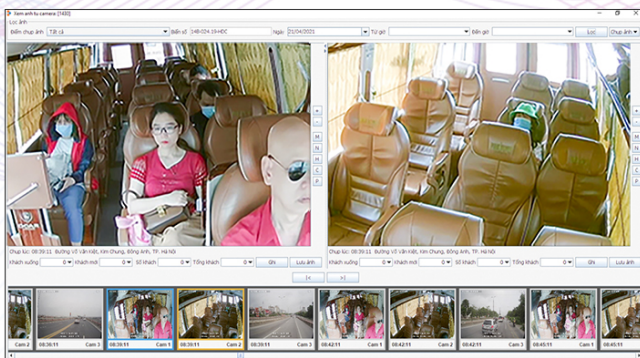

Tính năng phần mềm

- ✓ Giám sát phương tiện theo thời gian thực
- ✓ Thông báo trạng thái hoạt động của phương tiện
- ✓ Ghi nhận và giám sát thay đổi lái xe
- ✓ Thực hiện các cảnh báo 2 chiều
- ✓ Ghi và lưu trữ dữ liệu giám sát hành trình
- ✓ Ghi và lưu trữ dữ liệu camera Full HD 1080p
- ✓ Truyền dữ liệu GSHT, camera về máy chủ và TCĐB
- ✓ Trích xuất dữ liệu từ thiết bị theo quy định
- ✓ Cài đặt và theo dõi nhiều tham số phục vụ quản lý
- ✓ Kết xuất các loại báo cáo theo yêu cầu quản lý

Hình ảnh phần mềm