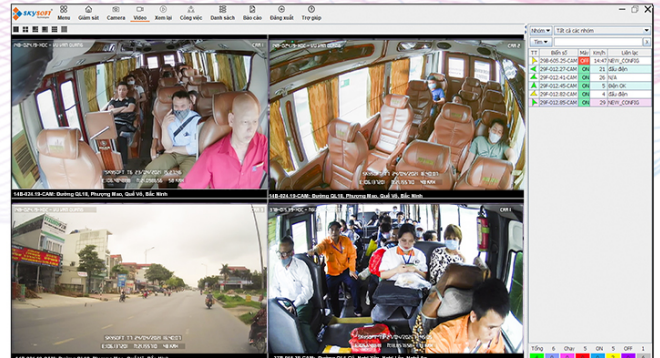

Tính năng phần mềm

- ✓ Giám sát phương tiện theo thời gian thực
- ✓ Thông báo trạng thái hoạt động của phương tiện
- ✓ Ghi nhận và giám sát thay đổi lái xe
- ✓ Thực hiện các cảnh báo 2 chiều
- ✓ Ghi và lưu trữ dữ liệu giám sát hành trình
- ✓ Ghi và lưu trữ dữ liệu camera Full HD 1080p
- ✓ Truyền dữ liệu GSHT, camera về máy chủ và TCĐB
- ✓ Trích xuất dữ liệu từ thiết bị theo quy định
- ✓ Cài đặt và theo dõi nhiều tham số phục vụ quản lý
- ✓ Kết xuất các loại báo cáo theo yêu cầu quản lý

Hình ảnh phần mềm