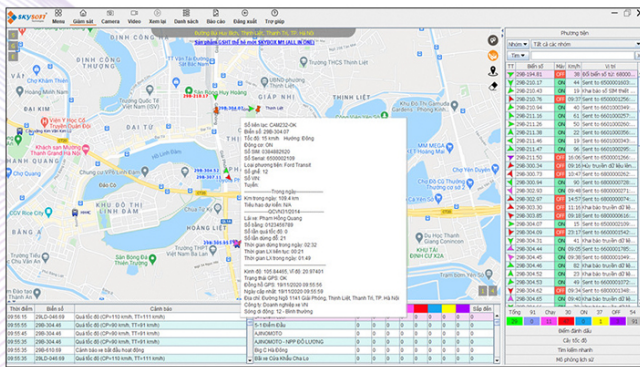

Tính năng phần mềm

- ✓ Giám sát phương tiện theo thời gian thực
- ✓ Thông báo trạng thái hoạt động của phương tiện
- ✓ Ghi nhận và giám sát thay đổi lái xe
- ✓ Thực hiện các cảnh báo 2 chiều
- ✓ Ghi và lưu trữ dữ liệu giám sát hành trình
- ✓ Ghi và lưu trữ dữ liệu camera Full HD 1080p
- ✓ Truyền dữ liệu GSHT, camera về máy chủ và TCĐB
- ✓ Trích xuất dữ liệu từ thiết bị theo quy định
- ✓ Cài đặt và theo dõi nhiều tham số phục vụ quản lý
- ✓ Kết xuất các loại báo cáo theo yêu cầu quản lý

Hình ảnh phần mềm